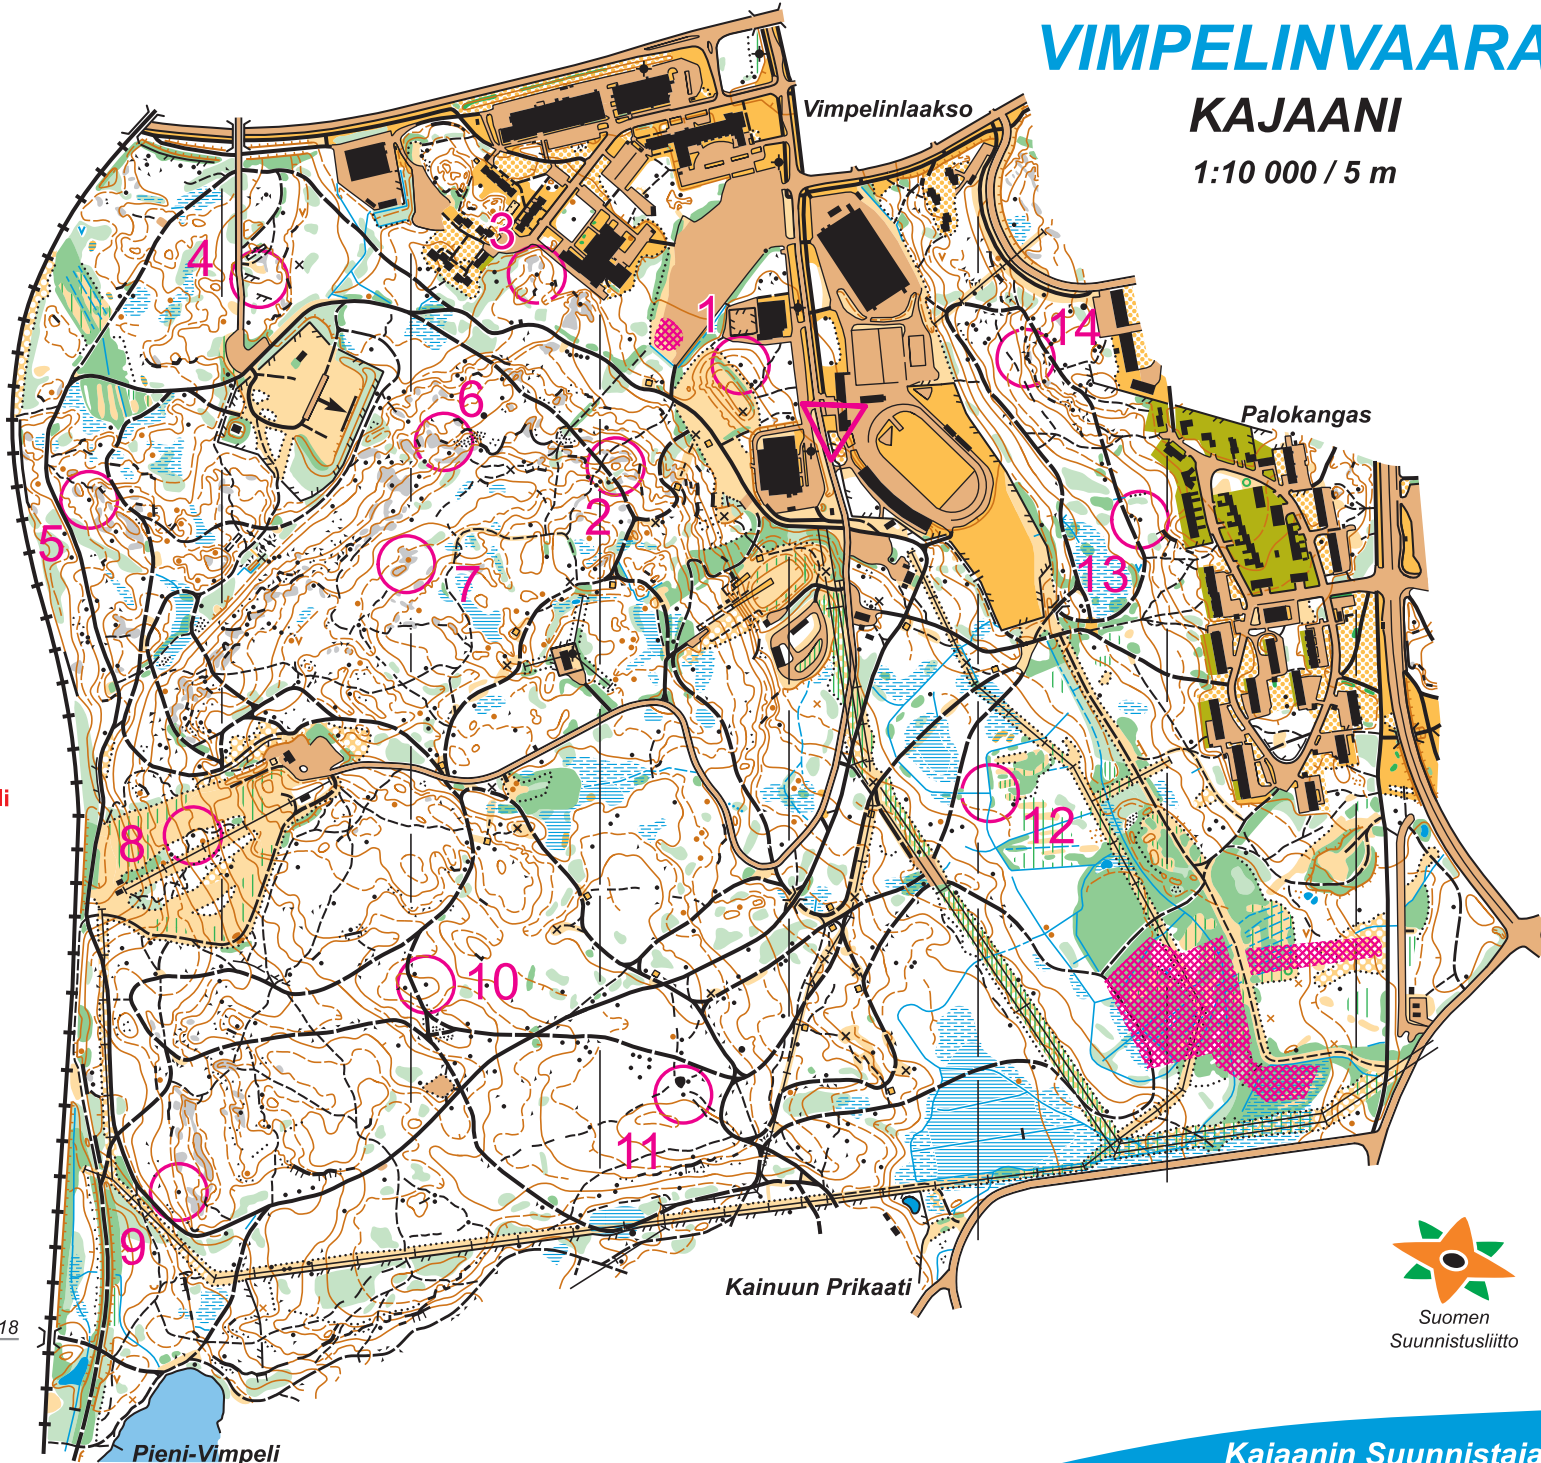

# VIMPELINVAARA

## KAJAANI

1:10 000 / 5 m

### MOBO: Kajaani Vimpeli

Lähtö: Urheilukeskus,  
kahvion oven edestä

1. Kivi
2. Kumpare
3. Kivi
4. Muurin pää
5. Kivi
6. Jyrkäne
7. Kumpareiden väli
8. Kivi
9. Kivi
10. Kivi
11. Eteläisempi kivi
12. Ojien risteys
13. Itäisempi kivi
14. Jyrkäne

Suomen  
Suunnistusliitto

SUUNNISTUSKARTTA 16 05 18

KARTOITUS ja MOBO-rata:  
Pasi Jokelainen 2016

MAPINE  
Stalu on map

Pieni-Vimpeli

Kajaanin Suunnistajat